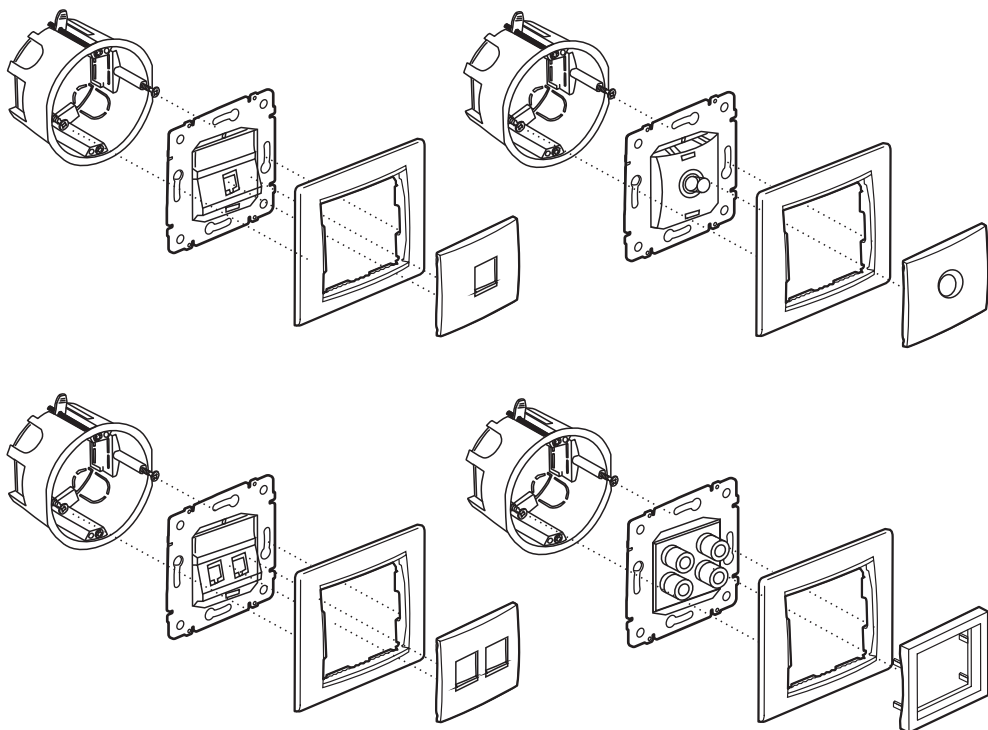

Инструкция по монтажу и эксплуатации розеток RJ-45, RJ-11, ТВ и акустической

Внимание! Перед установкой и использованием электроустановочного изделия внимательно прочитайте инструкцию!

Технические характеристики розеток RJ-45, RJ-11, ТВ

Степень защиты от пыли и влаги: IP20
Контактные зажимы: вкладного типа / винтового типа
Сечение подключаемых проводов: 0,4–0,8 мм²
Срок службы: не менее 40000 циклов.
Срок хранения до ввода в эксплуатацию: до 5 лет.

Технические характеристики акустических розеток

Контактные зажимы: винтового типа / клеммы для пайки
Сечение подключаемых проводов: 0,4–15 мм²
Срок хранения до ввода в эксплуатацию: до 5 лет.

Указания по монтажу

Внимание! Все работы по установке и техническому обслуживанию должны проводиться только квалифицированным специалистом, имеющим допуск на проведение данного вида работ.

Установка в подрозетник