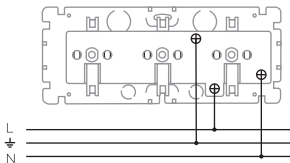

Розетка тройная с заземлением

Данное изделие предназначено для подключения к электрической сети переменного тока до 250 В частоты 50 Гц. Активная мощность подключаемых к изделию электроприборов не должна превышать 3500 Вт.

Технические характеристики

Номинальное напряжение: 250 В

Номинальный ток: 16 А

Степень защиты от пыли и влаги: IP20

Контактные зажимы: винтового типа

Сечение подключаемых проводов: 0,75–2,5 мм²

Ресурс: 40 000 циклов

Указания по монтажу и безопасности

- Все работы по установке и техническому обслуживанию должны проводиться только квалифицированным специалистом, имеющим допуск на проведение данного вида работ.
- Все работы по монтажу и подключению изделия необходимо выполнять в строгом соответствии с действующими нормами и правилами.
- Подключать согласно схеме.
- Подключение производить при выключенном электричестве.

Типовая электрическая схема