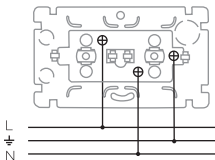

Розетка двойная с заземлением

Данное изделие предназначено для подключения к электрической сети переменного тока до 250 В частоты 50 Гц. Активная мощность подключаемых к изделию электроприборов не должна превышать 3500 Вт.

Технические характеристики

Номинальное напряжение: 250 В

Номинальный ток: 16 А

Степень защиты от пыли и влаги: IP20

Контактные зажимы: винтового типа

Сечение подключаемых проводов: 0,75–2,5 мм²

Ресурс: 40 000 циклов

Указания по монтажу и безопасности

- Все работы по установке и техническому обслуживанию должны проводиться только квалифицированным специалистом, имеющим допуск на проведение данного вида работ.
- Все работы по монтажу и подключению изделия необходимо выполнять в строгом соответствии с действующими нормами и правилами.
- Подключать согласно схеме.
- Подключение производить при выключенном электричестве.

Типовая электрическая схема