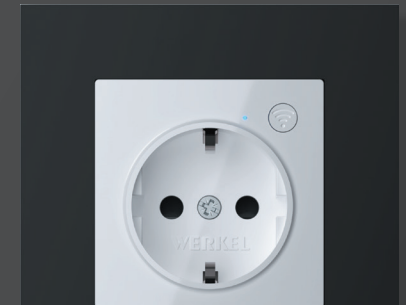

Розетка со шторками и USBx2

Розетка со шторками IP31

Розетка с быстрой зарядкой USB Type A+C

Розетка с защитной крышкой и шторками IP44

Розетка двойная с защитной крышкой и шторками IP44

Коммуникационные розетки