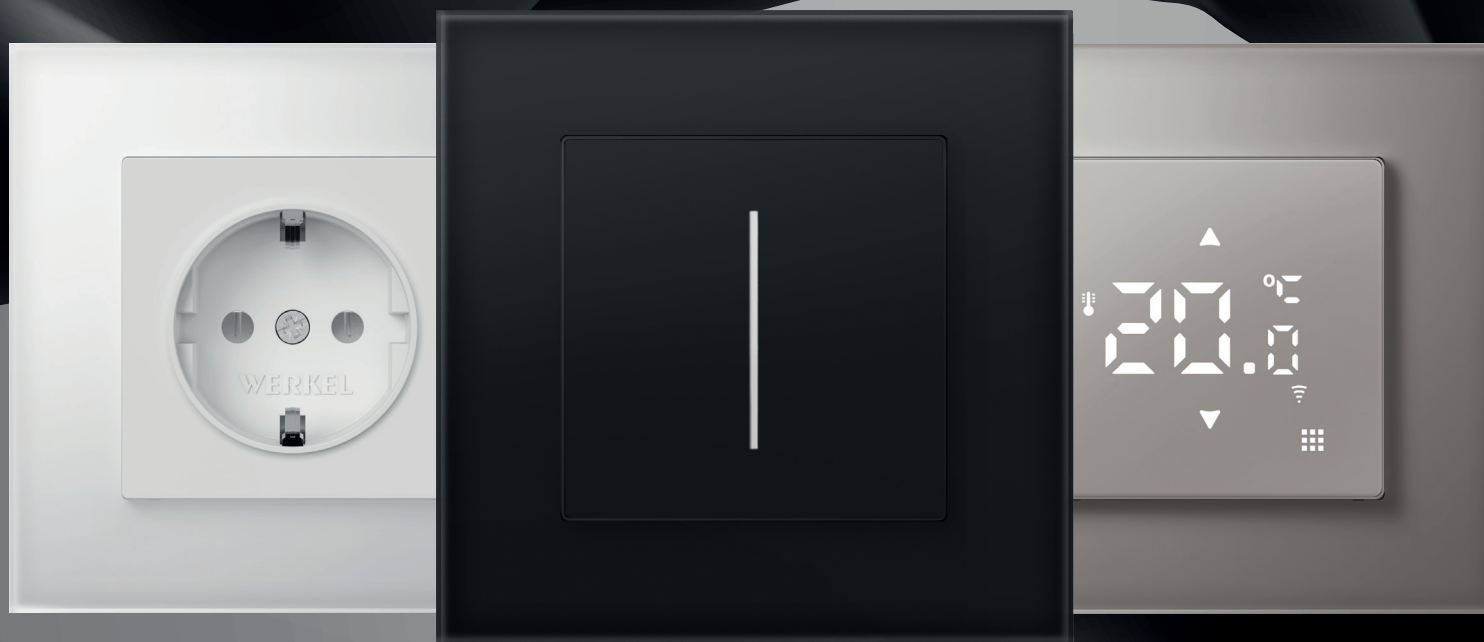

ГАЙД WERKEL