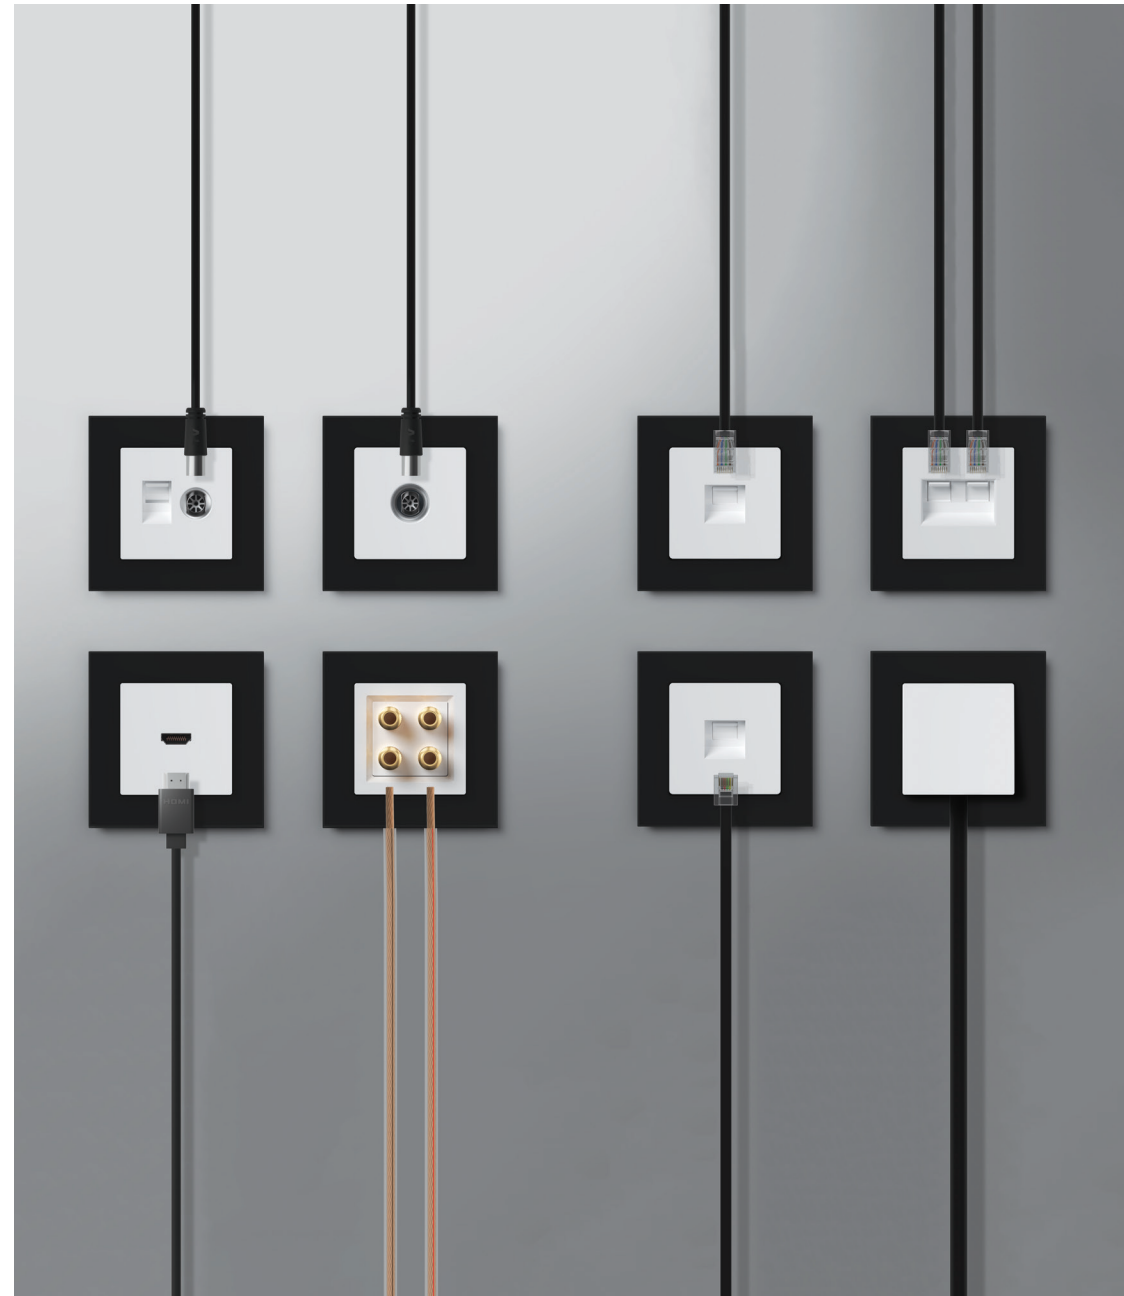

Розетки

Для комплексного оснащения объектов

Умная розетка

Розетка

Розетка со шторками

Розетка с безвинтовым зажимом

Розетка с подсветкой

Розетка двойная

Розетка со шторками и USBx2

Розетка со шторками IP31

Розетка с быстрой зарядкой USB Type A+C

Розетка с защитной крышкой и шторками IP44

Розетка двойная с защитной крышкой и шторками IP44

Коммуникационные розетки

Для комплексного оснащения объектов

Розетка HDMI

Розетка ТВ+Ethernet RJ-45

Розетка Ethernet RJ-45

ТВ-розетка оконечная

Розетка Ethernet RJ-45 cat. 6A экранированная

ТВ-розетка проходная

Розетка двойная Ethernet RJ-45

Телефонная розетка RJ-11

Акустическая розетка

Интерьерная подсветка

Для комплексного оснащения объектов

Встраиваемая
LED подсветка

Встраиваемая
LED подсветка Moon

Встраиваемая
LED подсветка

Встраиваемая
LED подсветка