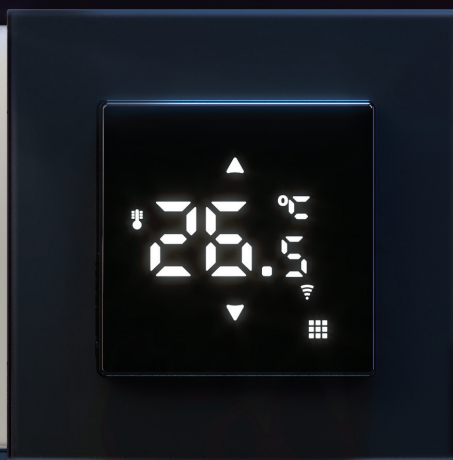

Умный сенсорный терморегулятор