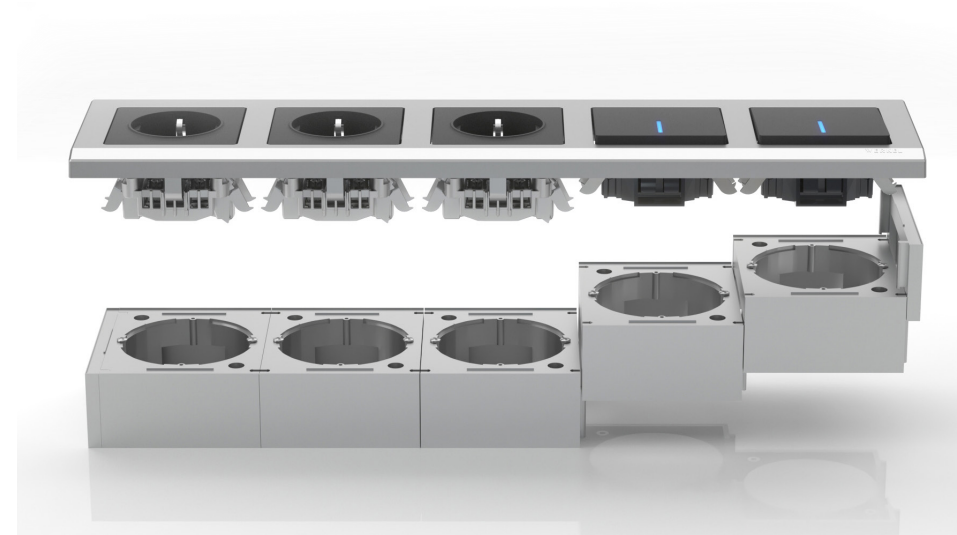

Белый

Слоновая кость

Черный

Коробки соединяются между собой по принципу модульного конструктора, и позволяют использовать возможности дизайна всех встраиваемых серий Werkel при накладном монтаже.

*Посадочное гнездо накладных модулей рассчитано на установку розеток и выключателей с глубиной внутренней части не более 30 мм. Шаг посадочных мест составляет 71 мм. Не рекомендуется устанавливать с рамками из коллекций Acrylic и Stream.