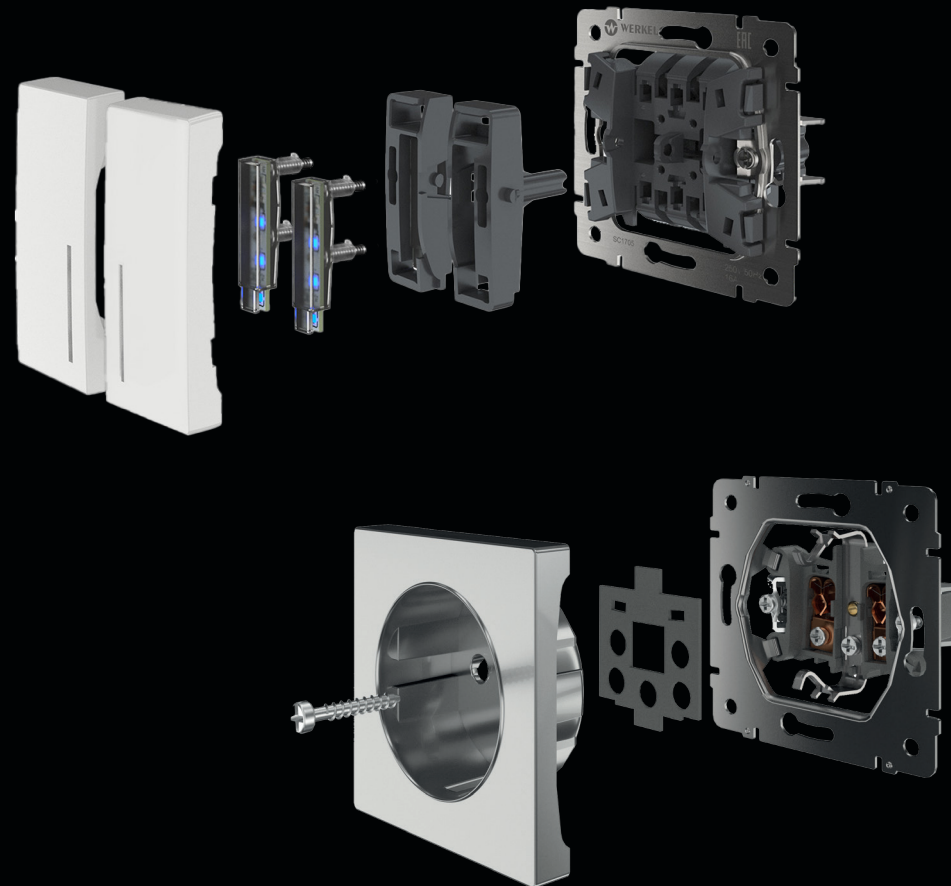

Стандарт качества Werkel

Высокие эксплуатационные свойства розеток

Токопроводящие элементы выполнены из фосфорной бронзы (94% Cu, 6% Sn)

Надежная контактная группа

Подпружиненный механизм усиливает фиксацию вилки в розетке

Долговечность контактов выключателей

Посеребрённые контактные площадки обеспечивают лучшую токопроводимость (90% Ag, 10% Ni)

Жесткий суппорт из нержавеющей стали

Продуманная конструкция и качественный металл облегчает монтаж

Ударопрочный поликарбонат

Корпус механизмов устойчив к механическим воздействиям

Более 40 000 циклов включений — стандарт надежности механизмов