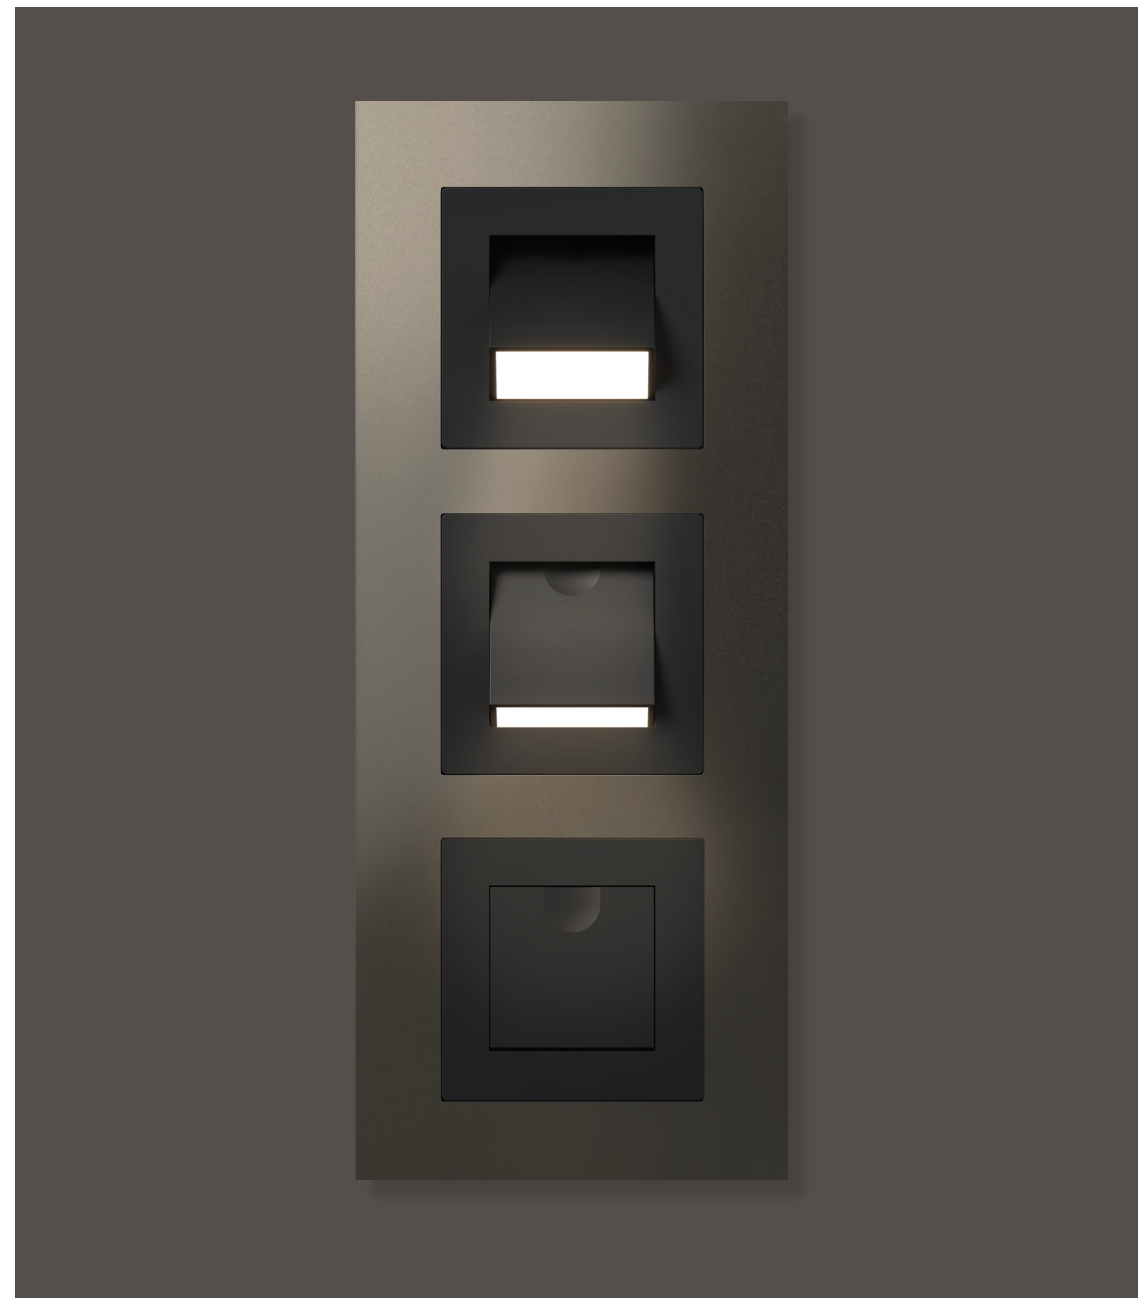

Интерьерная подсветка

Для комплексного оснащения объектов

Встраиваемая
LED подсветка

Встраиваемая
LED подсветка Moon

Встраиваемая
LED подсветка

Встраиваемая
LED подсветка

Встраиваемая
LED подсветка
с поворотным
механизмом Turn

Встраиваемая
LED подсветка Moon

Встраиваемая
LED подсветка
три режима
с датчиком движения

Датчик движения 500 Вт,
двухпроводный