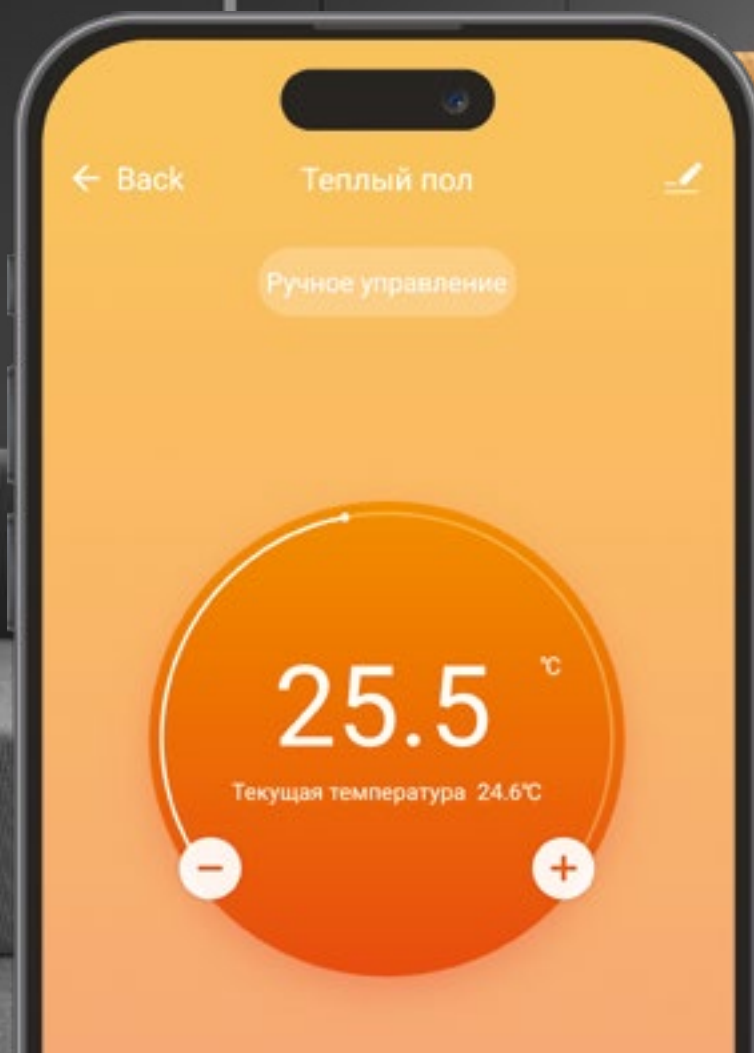

УМНЫЙ ТЕРМОРЕГУЛЯТОР

Интеллектуальный терморегулятор выполнен в элегантном безрамочном корпусе и оснащен полноцветным TFT-IPS-LCD дисплеем с высокой чувствительностью и отличной читаемостью под любым углом. Устройство поддерживает работу в системе «Умный дом», управляется через мобильное приложение Minimir Home и интегрируется с голосовыми помощниками Алиса, Маруся и Салют.

Благодаря продуманному руссифицированному интерфейсу настроить температурный режим не составит труда.

Доступны функции:

- установка температуры,
- обнаружение открытого окна,
- защита от перегрева и замерзания,
- выбор между внутренним и внешним датчиком температуры,
- и многое другое.