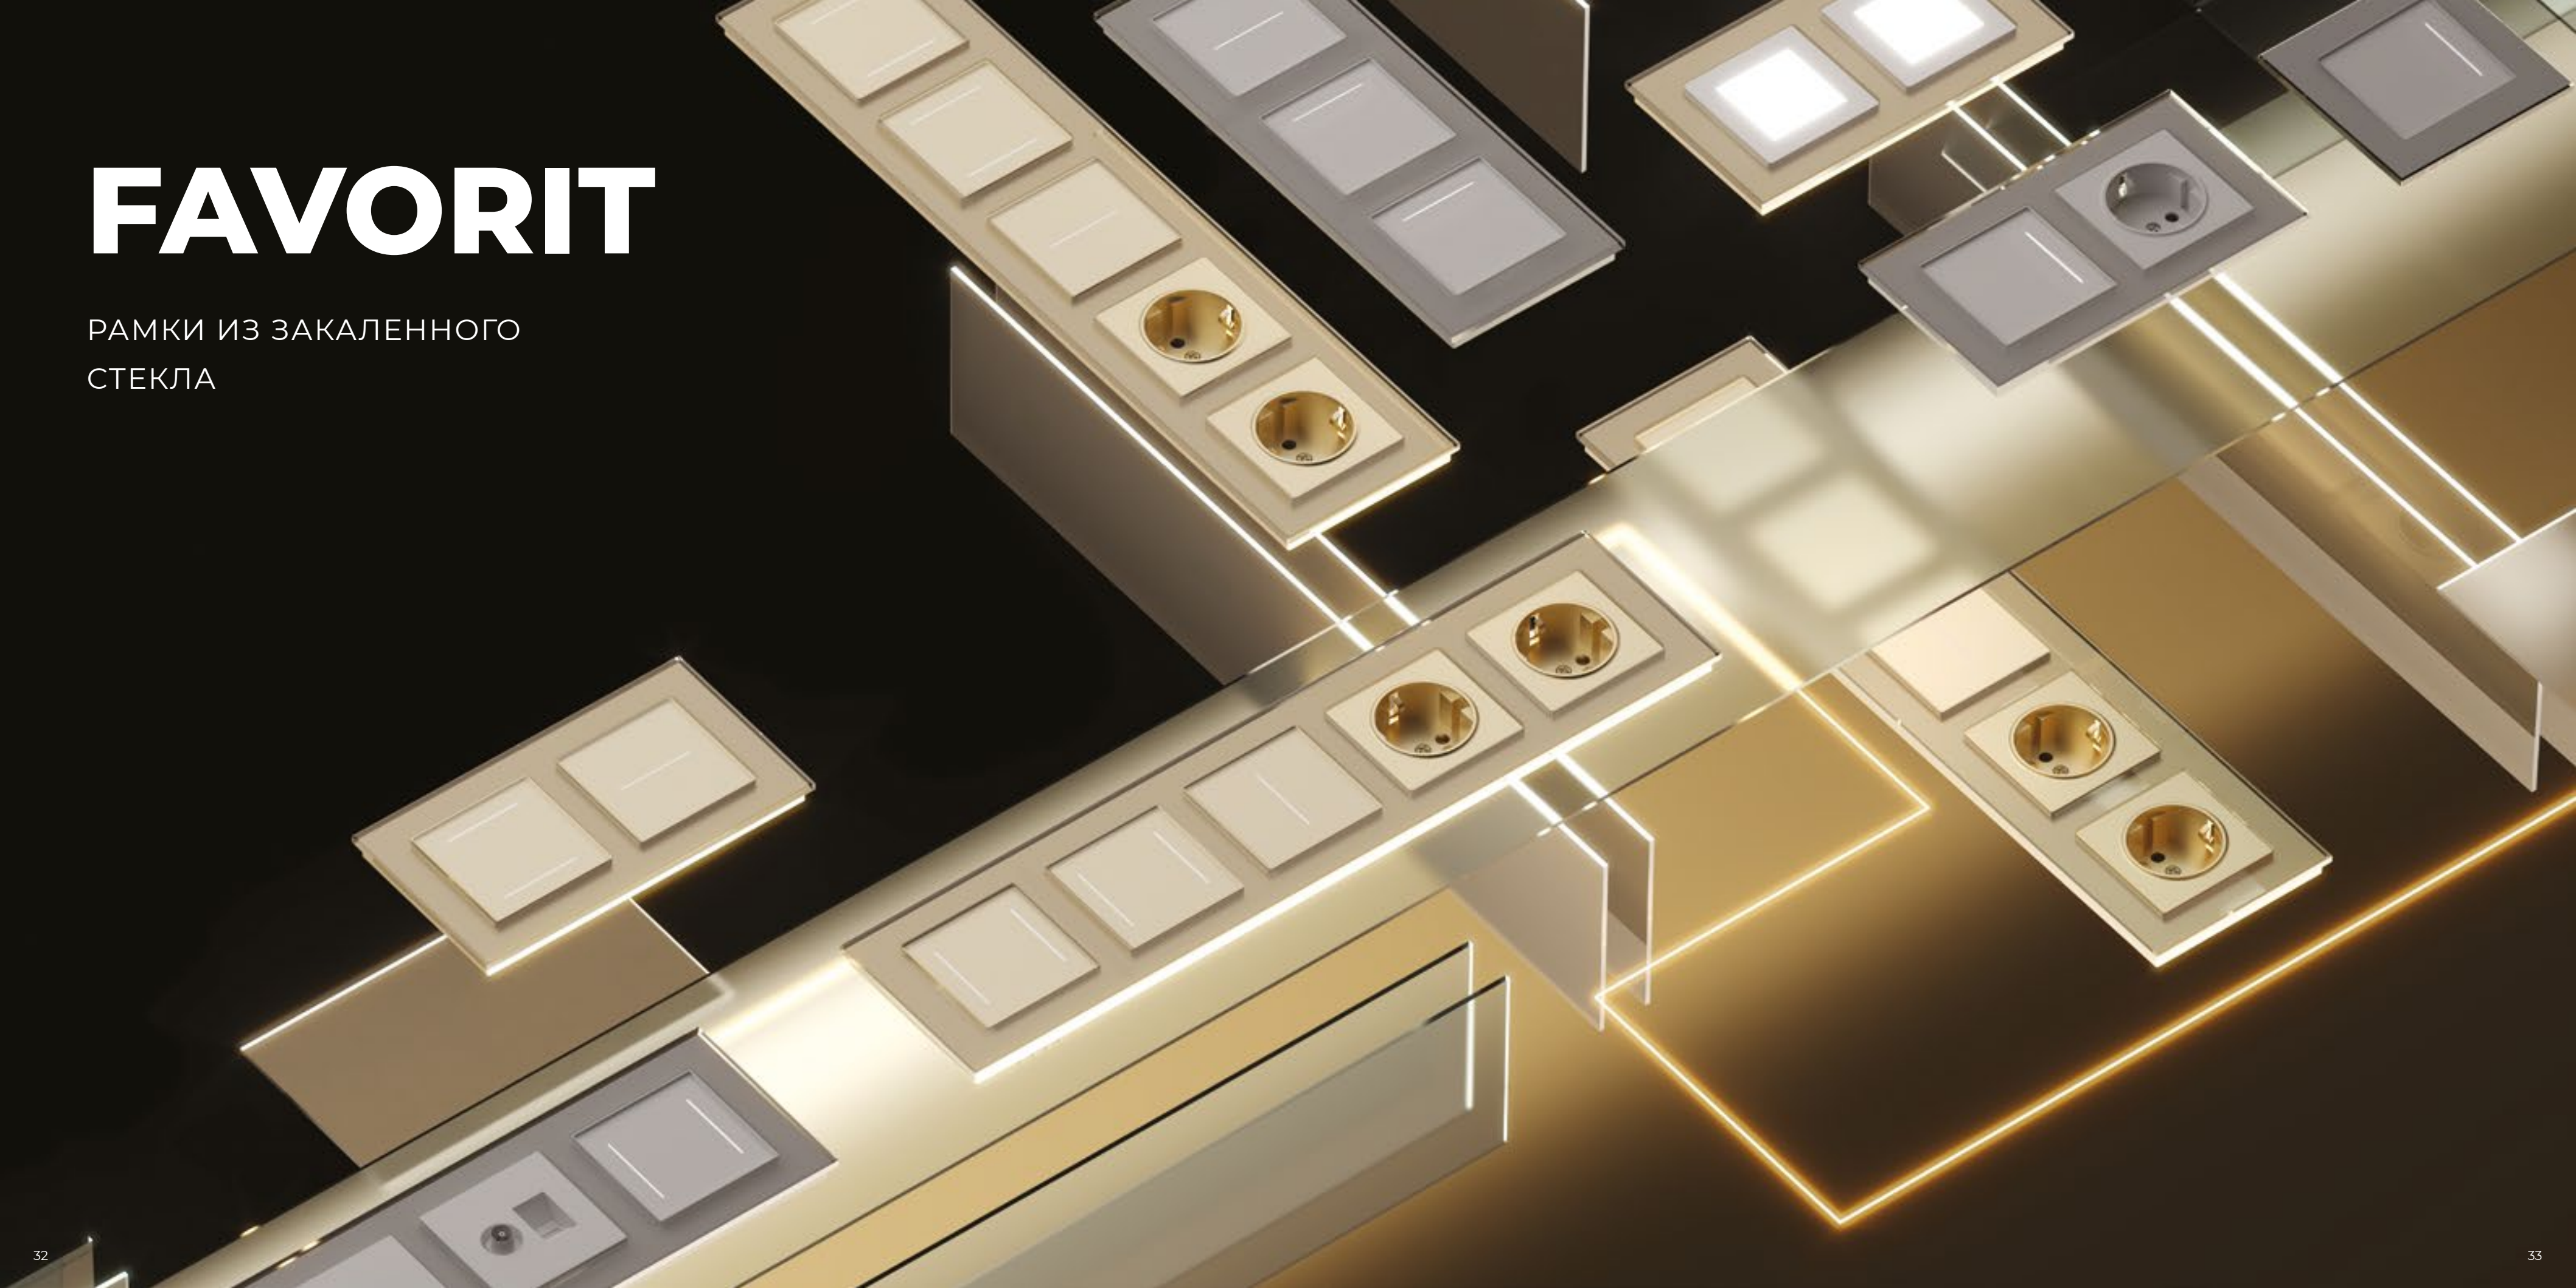

FAVORIT

РАМКИ ИЗ ЗАКАЛЕННОГО
СТЕКЛА