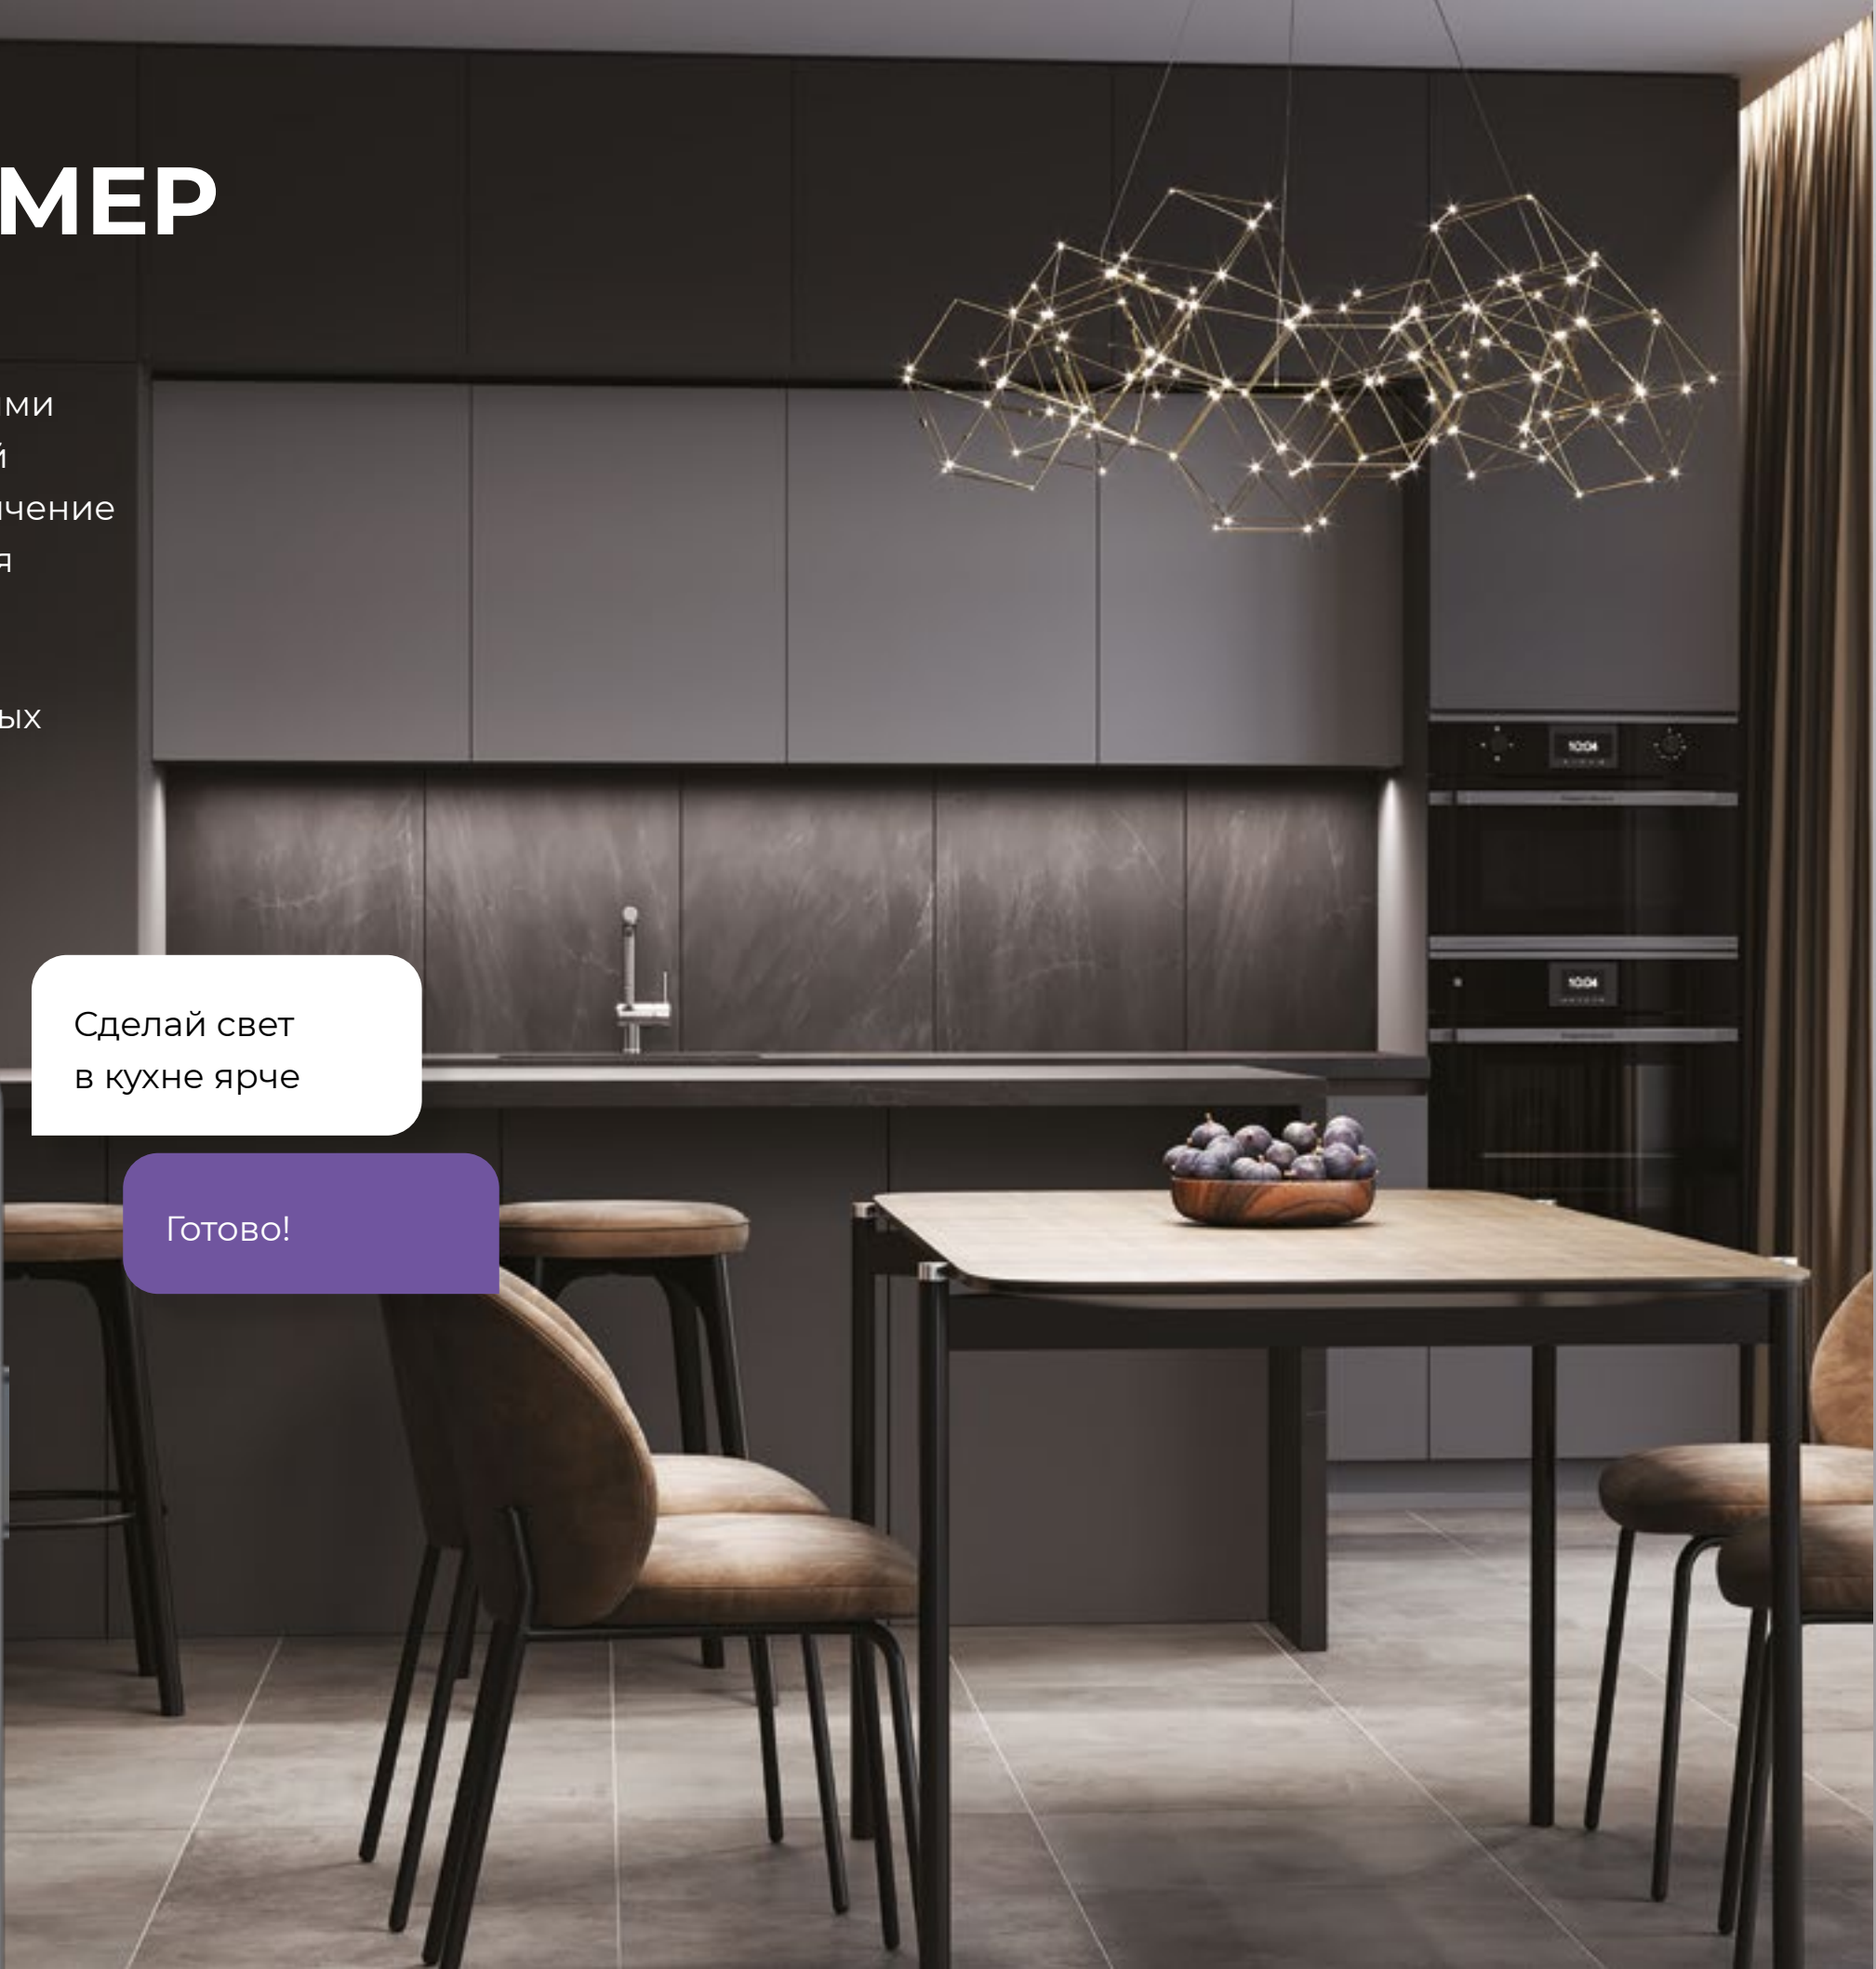

УМНЫЙ ДИММЕР

Регулируйте яркость освещения под настроение: из приложения, голосовыми командами или с помощью сенсорной панели. Настройте постепенное увеличение яркости света утром, чтобы проснуться с хорошим настроением, или плавное угасание света вечером.

Используйте любые виды диммируемых ламп, не заботясь о совместимости.

Сделай свет в кухне ярче

Готово!