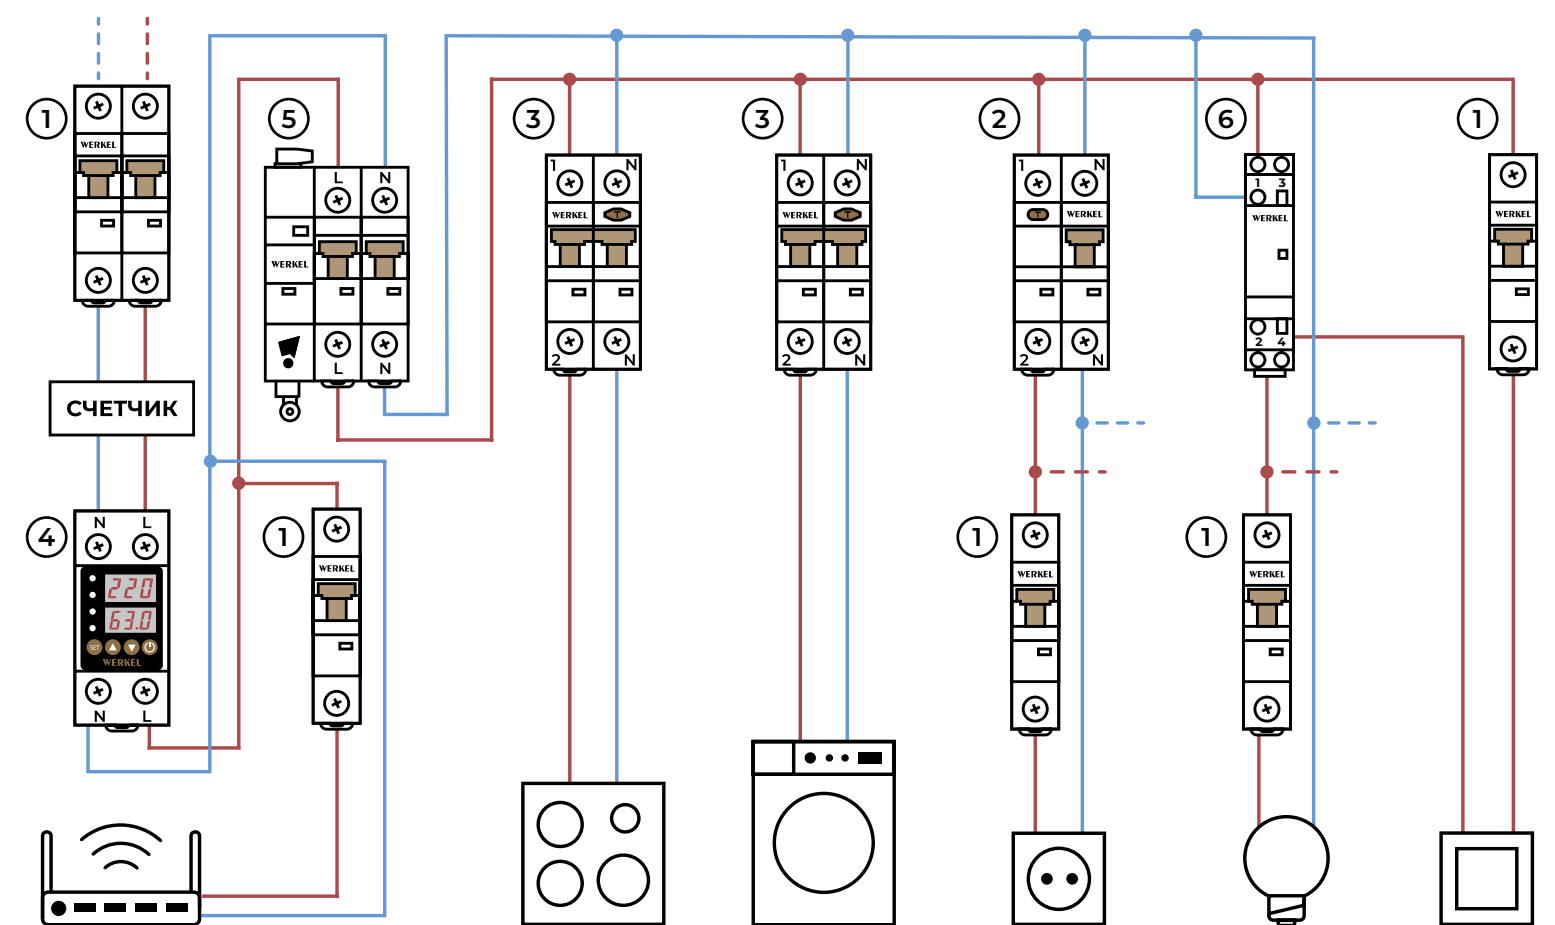

ФУНКЦИИ

	Отключение при утечке тока	Защита при коротком замыкании	Отключение при превышении номинального тока	Защита от повышенного и пониженного напряжения	Дистанционное управление
1 Автоматические выключатели		✓	✓		
2 Устройства защитного отключения	✓				
3 Автоматические выключатели дифференциального тока	✓	✓	✓		
4 Реле напряжения				✓	
5 Умные автоматические выключатели		✓	✓	✓	✓ со смартфона
6 Контакторы					✓ управляющим проводом