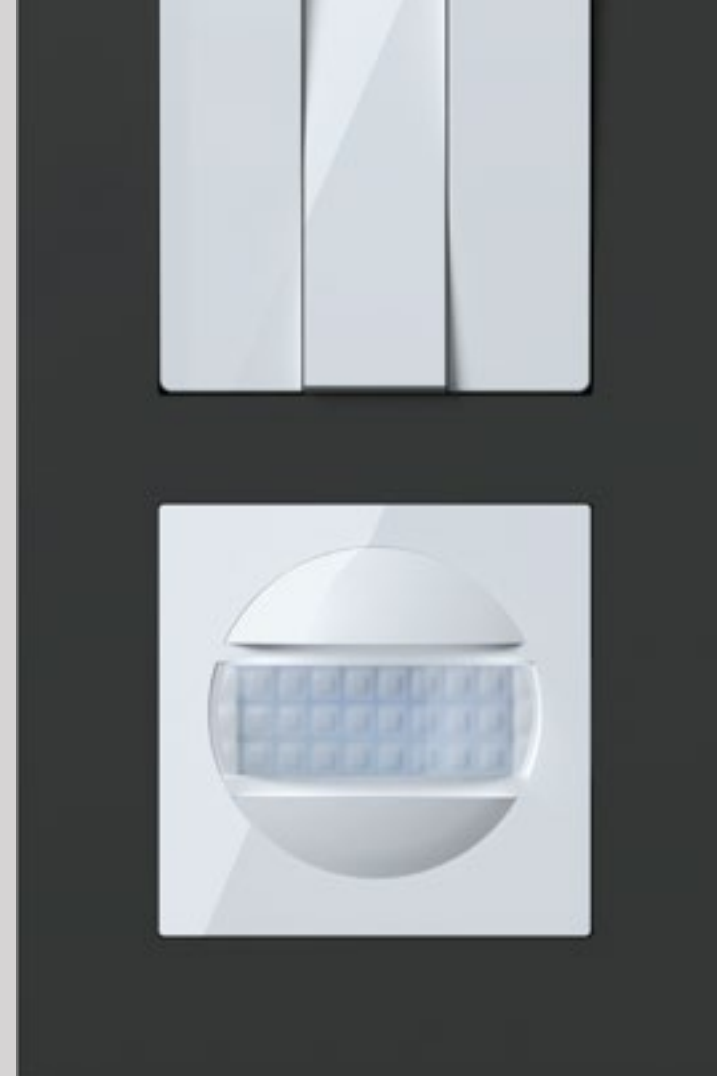

Выключатель трехклавишный • Датчик движения