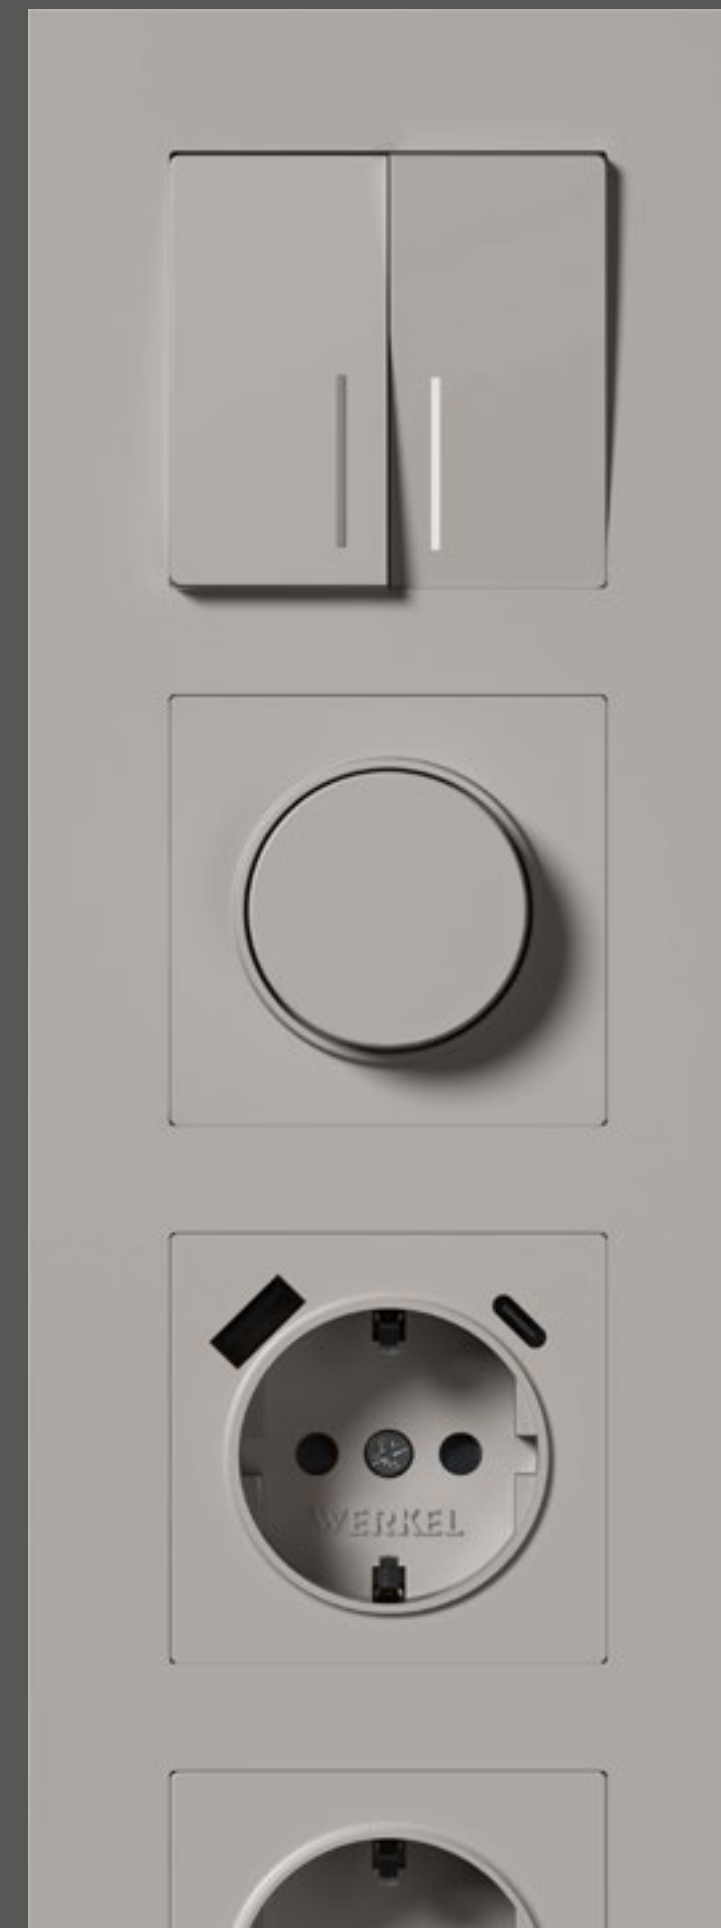

# SLAB

РАМКИ ИЗ ПОЛИКАРБОНАТА

Slab дымчатый софт · Выключатель проходной – графит матовый

Slab дымчатый софт · Выключатель, диммер и розетки – дымчатый матовый

Slab шампань софт · Выключатель проходной и розетка с USB A+A – черный матовый