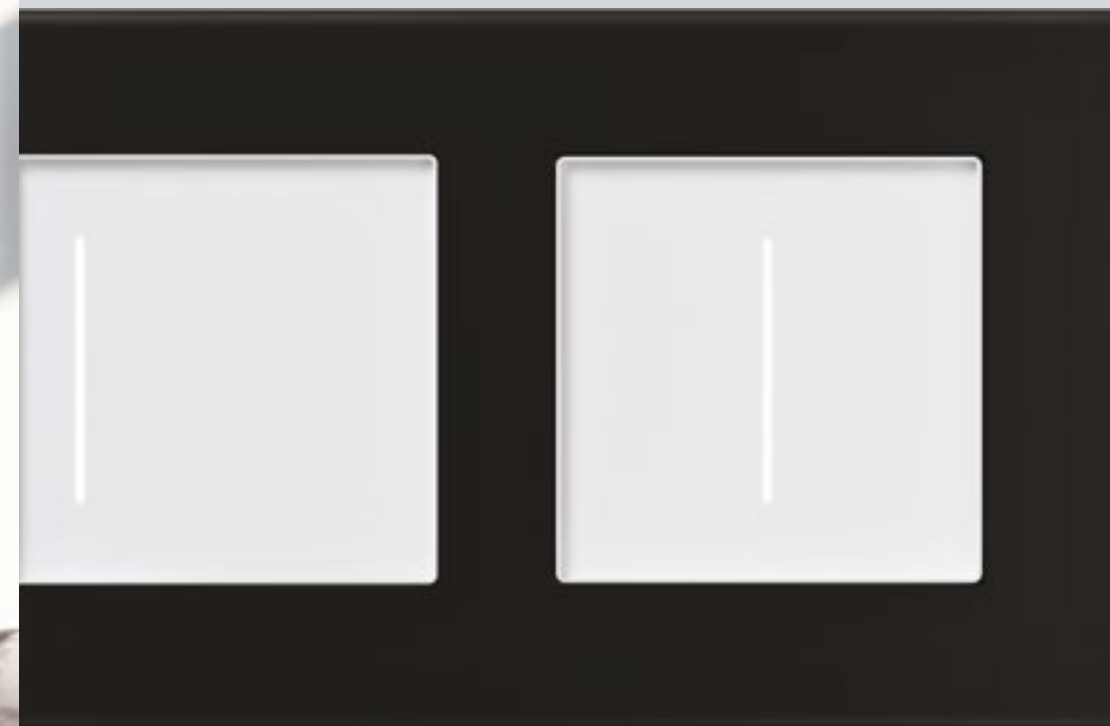

SENSO

РАМКИ ИЗ ЗАКАЛЕННОГО
МАТОВОГО СТЕКЛА
SOFT TOUCH

Senso черный · Сенсорные выключатель и диммер – белый