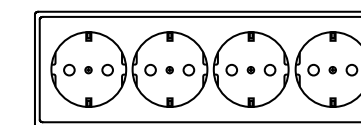

Розетка четверная
с заземлением
и шторками