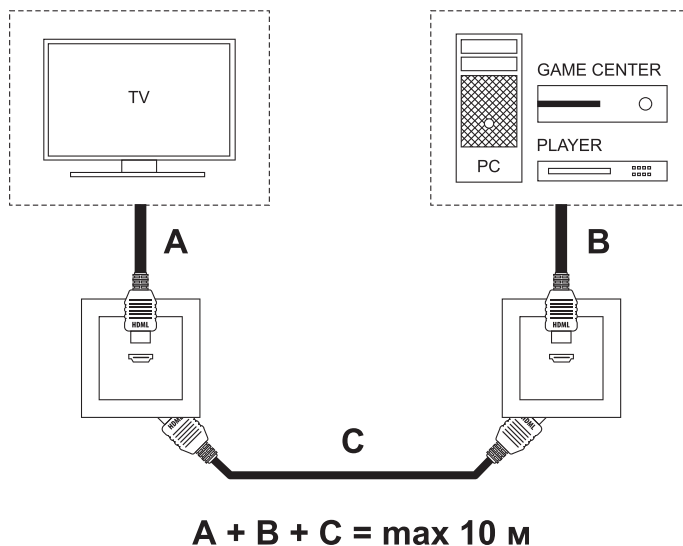

Инструкция по монтажу и эксплуатации розеток HDMI

Внимание! Перед установкой и использованием электроустановочного изделия внимательно прочитайте инструкцию!

Розетка HDMI предназначена для подключения устройств с выходом HDMI к устройствам вывода изображения: монитор, телевизор, проектор.

Технические характеристики розеток HDMI

Степень защиты от пыли и влаги: IP20

Разъем: HDMI

Срок службы: не менее 40000 циклов.

Срок хранения до ввода в эксплуатацию: до 5 лет.

Указания по монтажу

Внимание! Все работы по установке и техническому обслуживанию должны проводиться только квалифицированным специалистом, имеющим допуск на проведение данного вида работ.

Рекомендуемая максимальная длина провода от источника сигнала до приемника не должна превышать 10 метров.

Установка в подрозетник

Гарантийные обязательства

Гарантийный срок эксплуатации изделия составляет 12 месяцев со дня продажи через розничную сеть при соблюдении потребителем правил установки, эксплуатации, транспортировки и хранения. В случае обнаружения скрытых дефектов (заводской брак) покупатель вправе обратиться в магазин, продавший изделие. Неправильное хранение и использование изделия лишает права на его гарантийное обслуживание.