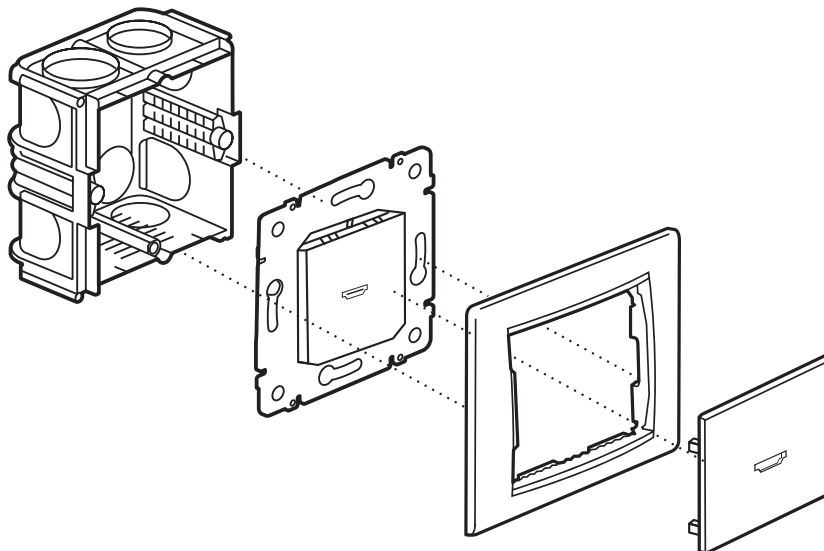

Установка в подрозетник