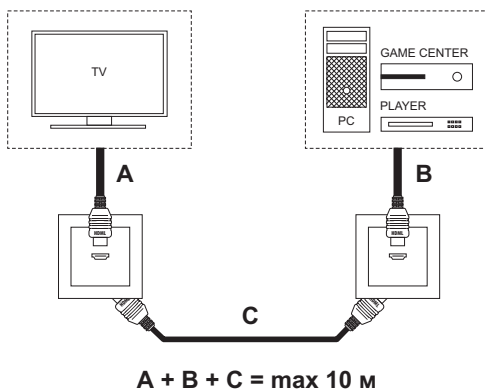

## Инструкция по монтажу и эксплуатации розеток HDMI

Внимание! Перед установкой и использованием электроустановочного изделия внимательно прочитайте инструкцию!

Розетка HDMI предназначена для подключения устройств с выходом HDMI к устройствам вывода изображения: монитор, телевизор, проектор.

### Указания по монтажу

Внимание! Все работы по установке и техническому обслуживанию должны проводиться только квалифицированным специалистом, имеющим допуск на проведение данного вида работ.

Рекомендуется устанавливать в углубленный подрозетник.

Рекомендуемая максимальная длина провода от источника сигнала до приемника не должна превышать 10 метров.